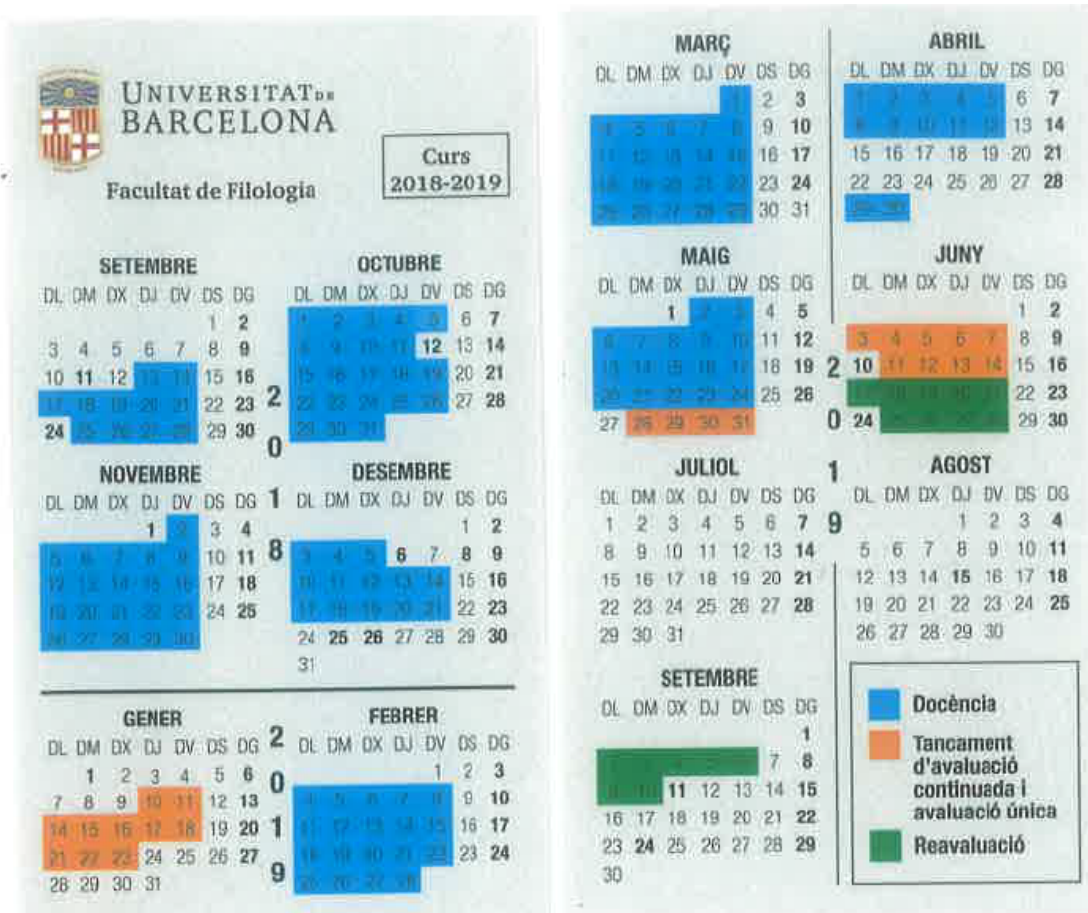

M:BE Postgrau 2:
Història
de l'Europeisme
Cultural
a Catalunya

Direcció:
Dr. Antoni Martí Monterde
Subdirecció:
Dra. Teresa Rosell Nicolás

Coordinadors:
Àlex Matas Pons
Bernat Padró

Curs 2018-2019

Horaris

El calendari del **Màster Barcelona-Europa** es regeix pel calendari oficial de la Facultat de Filologia de la Universitat de Barcelona.

- La docència es concentra en dimecres, dijous i divendres, de 17 a 19 hores.
- Excepcionalment hi ha activitat docent al matí, en cursos monogràfics independents.
- Les activitats complementàries ofertes al públic no sempre consten en aquest calendari. S'han de consultar en la pàgina web.